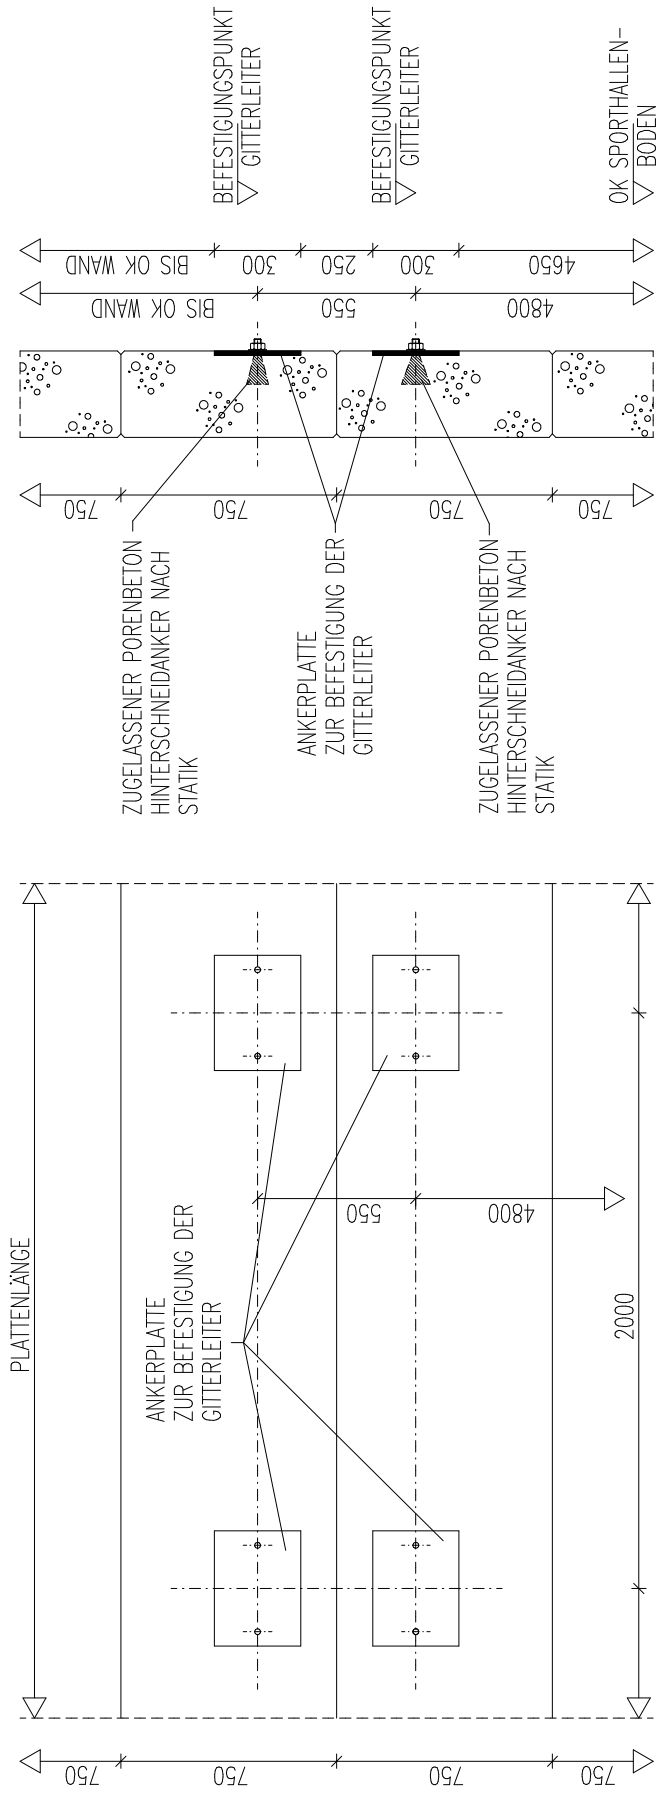

BEFESTIGUNG GITTERLEITER (HOCHKLAPPBAR) - VERDÜBLUNG MIT WANDPLATTEN -

ACHTUNG:
PLATTENFUGEN VOLLFLÄCHIG
VERKLEBEN

FÜR DIE BERECHNUNG DER EINBAUTEILE SIEHE
DIN 18032 TEIL 6 "HALLEN FÜR TURNEN UND SPIELE"