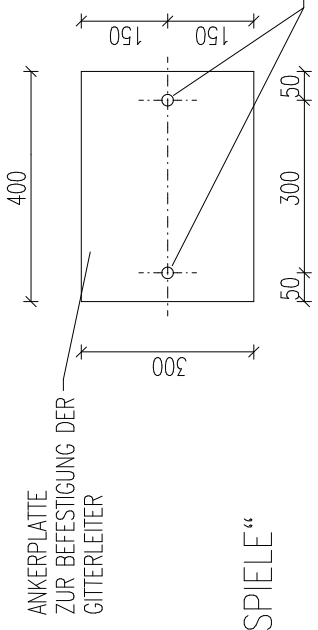

BEFESTIGUNG GITTERLEITER (HOCHKLAPPBAR) - VERDÜBLUNG MIT WANDPLATTEN -

ACHTUNG:
PLATTENFUGEN VOLLFLÄCHIG
VERKLEBEN

FÜR DIE BERECHNUNG DER EINBAUTEILE SIEHE
DIN 18032 TEIL 6 "HALLEN FÜR TURNEN UND SPIELE"